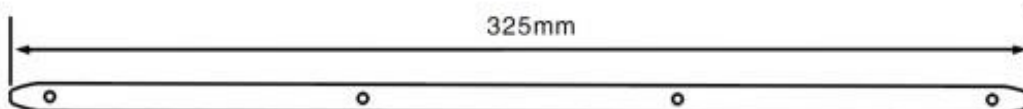

SM 剑头底板

SM 剑头底板

天马剑头底板

天马剑头底板

TP600 剑头夹纱杆

TP500 底板

阿尔法导条

VAMATEX K88 GRIPPER RELEASER