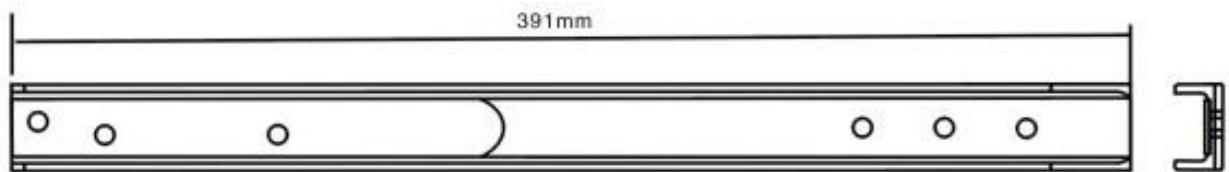

SUPPORTO IN CARBONIO DX / CARBON SUPPORT RIGHT

SUPPORTO IN CARBONIO DX / CARBON SUPPORT RIGHT