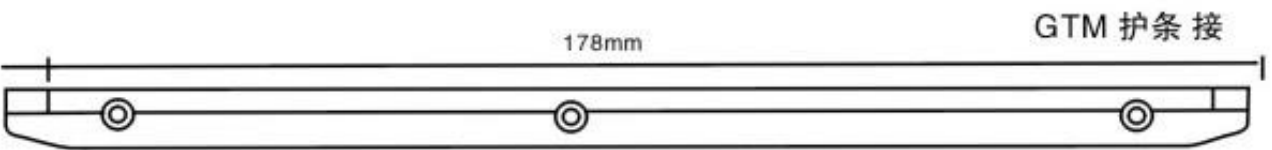

SM 剑头底板

SM 剑头底板

天马剑头底板

天马剑头底板

TP600 剑头夹纱杆

TP500 底板

阿尔法导条

VAMATEX K88 GRIPPER RELEASER