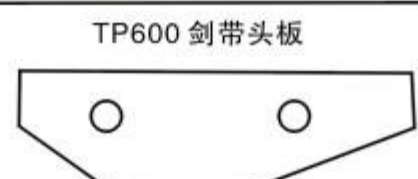

SM 剑头底板

SM 剑头底板

天马剑头底板

天马剑头底板

TP600 剑头夹纱杆

TP500 底板

阿尔法导条

VAMATEX K88 GRIPPER RELEASER