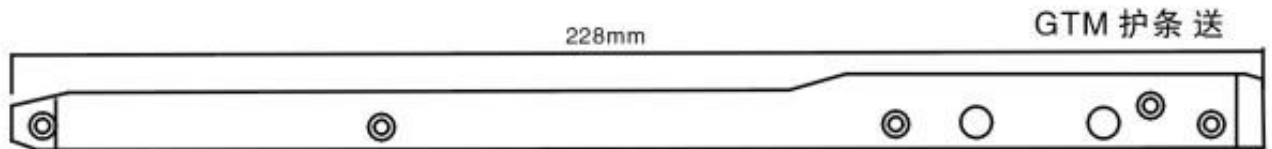

SM 剑头底板

SM 剑头底板

天马剑头底板

天马剑头底板

TP600 剑头夹纱杆

TP500 底板

阿尔法导条

VAMATEX K88 GRIPPER RELEASER