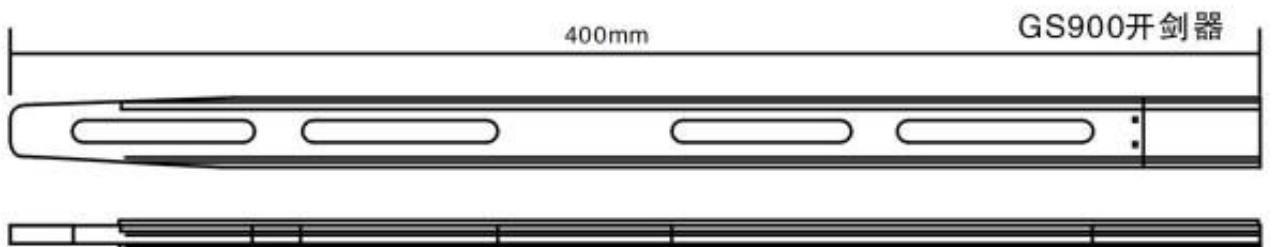

SM 剑头底板

SM 剑头底板

天马剑头底板

天马剑头底板

TP600 剑头夹纱杆

TP500 底板

阿尔法导条

VAMATEX K88 GRIPPER RELEASER