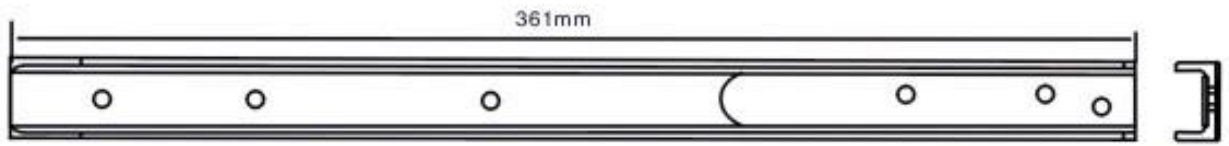

SUPPORTO IN CARBONIO SX / CARBON SUPPORT LEFT