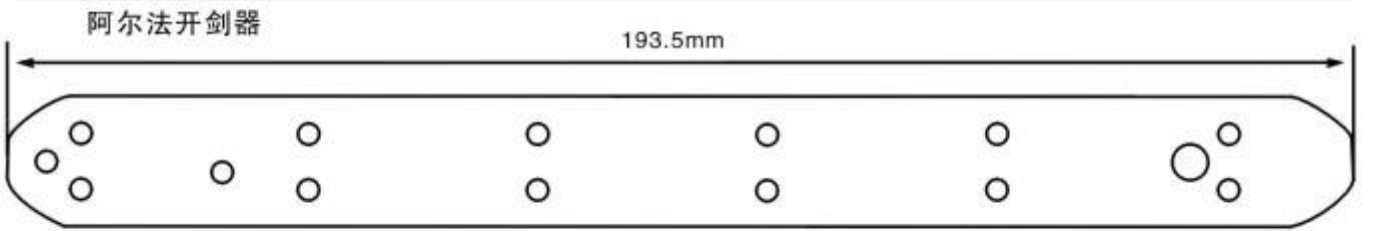

SM 剑头底板

SM 剑头底板

天马剑头底板

天马剑头底板

TP600 剑头夹纱杆

TP500 底板

阿尔法导条

VAMATEX K88 GRIPPER RELEASER