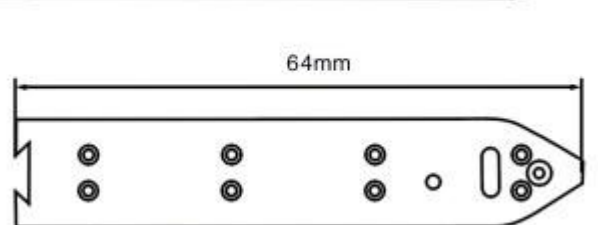

SM 剑头底板

SM 剑头底板

天马剑头底板

天马剑头底板

TP600 剑头夹纱杆

TP500 底板

阿尔法导条

VAMATEX K88 GRIPPER RELEASER