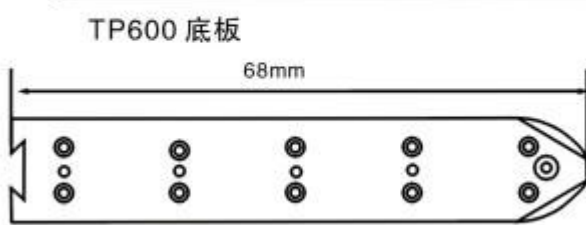

SM 剑头底板

SM 剑头底板

天马剑头底板

天马剑头底板

TP600 剑头夹纱杆

TP500 底板

阿尔法导条

VAMATEX K88 GRIPPER RELEASER