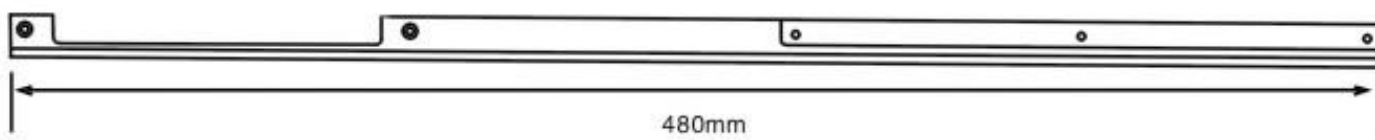

SM 剑头底板

SM 剑头底板

天马剑头底板

天马剑头底板

TP600 剑头夹纱杆

TP500 底板

阿尔法导条

VAMATEX K88 GRIPPER RELEASER