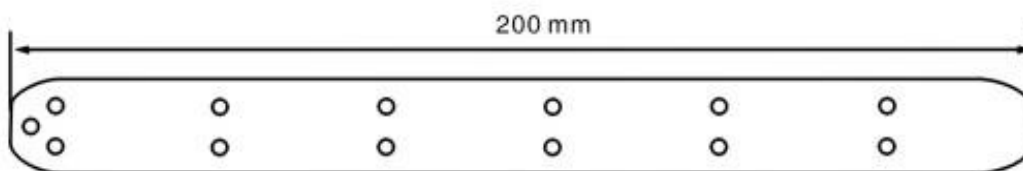

SM 剑头底板

SM 剑头底板

天马剑头底板

天马剑头底板

TP600 剑头夹纱杆

TP500 底板

阿尔法导条

VAMATEX K88 GRIPPER RELEASER