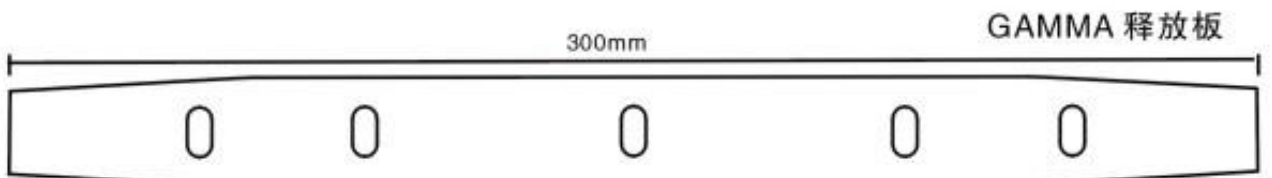

SM 剑头底板

SM 剑头底板

天马剑头底板

天马剑头底板

TP600 剑头夹纱杆

TP500 底板

阿尔法导条

VAMATEX K88 GRIPPER RELEASER