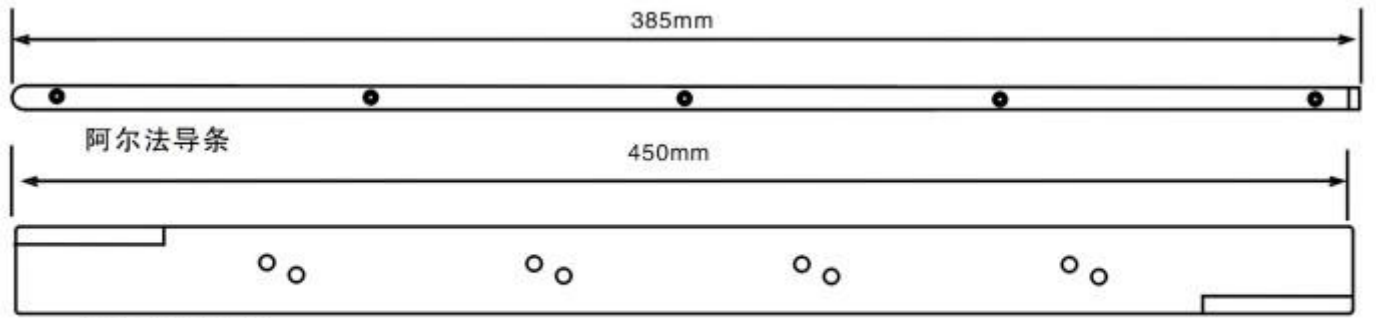

SM 剑头底板

SM 剑头底板

天马剑头底板

天马剑头底板

TP600 剑头夹纱杆

TP500 底板

阿尔法导条

VAMATEX K88 GRIPPER RELEASER