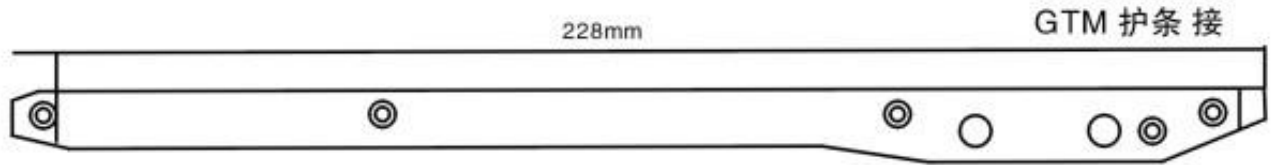

SM 剑头底板

SM 剑头底板

天马剑头底板

天马剑头底板

TP600 剑头夹纱杆

TP500 底板

阿尔法导条

VAMATEX K88 GRIPPER RELEASER