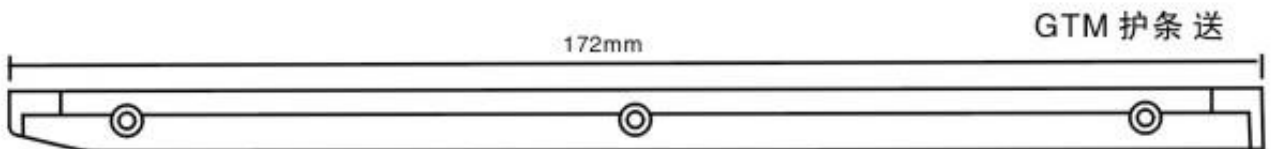

SM 剑头底板

SM 剑头底板

天马剑头底板

天马剑头底板

TP600 剑头夹纱杆

TP500 底板

阿尔法导条

VAMATEX K88 GRIPPER RELEASER