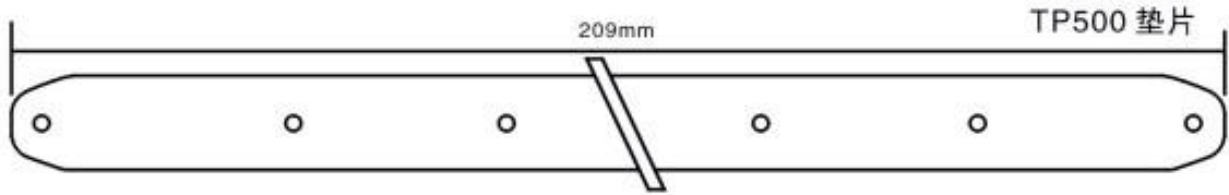

SOMET THEMA11E GRIPPER OPENER