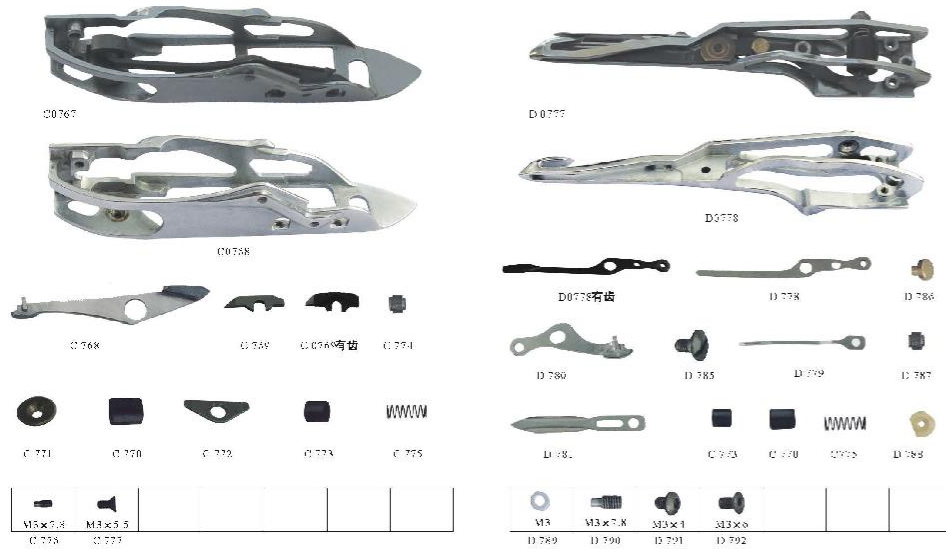

SD400

多尼尔 II 左剑

多尼尔 I

多尼尔 III 右剑