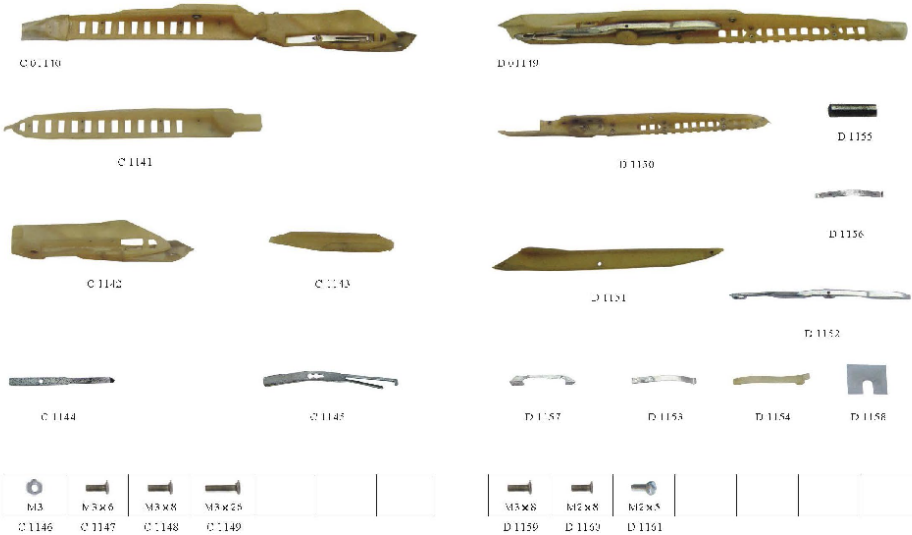

SINOTETILE SPARE PARTS

RAPIER GRIPPER HEAD

日本石川F2001

AC/2S I

PGW

745