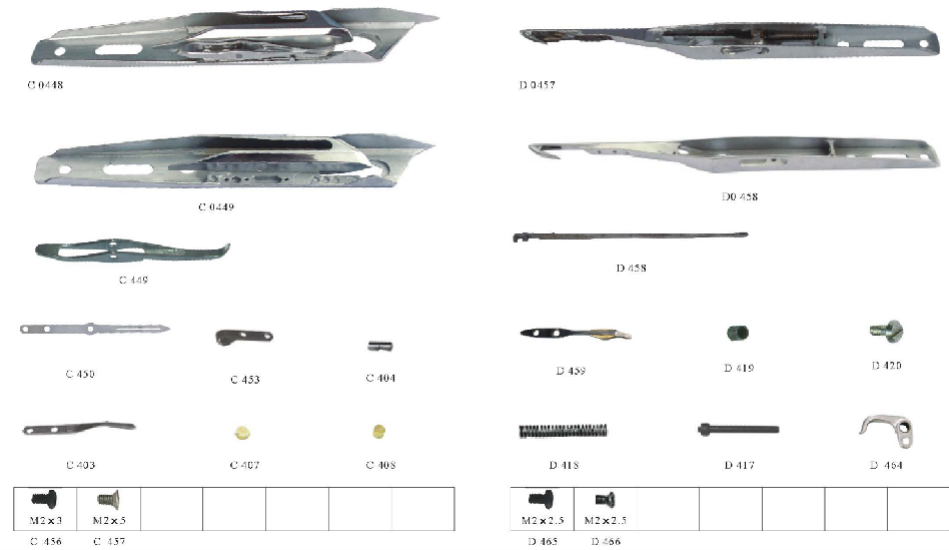

PANTER

LEONARDO

K88

LEONARDO II

SINOTETILE SPARE PARTS

RAPIER GRIPPER HEAD

P1001

超优秀E型