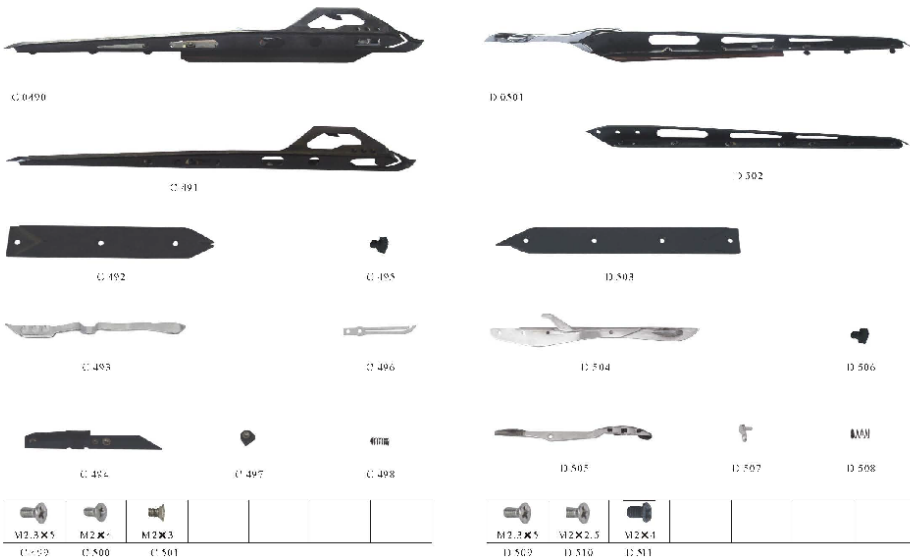

PANTER

LEONARDO

K88

LEONARDO II

SINOTETILE SPARE PARTS

RAPIER GRIPPER HEAD

P1001

超优秀E型