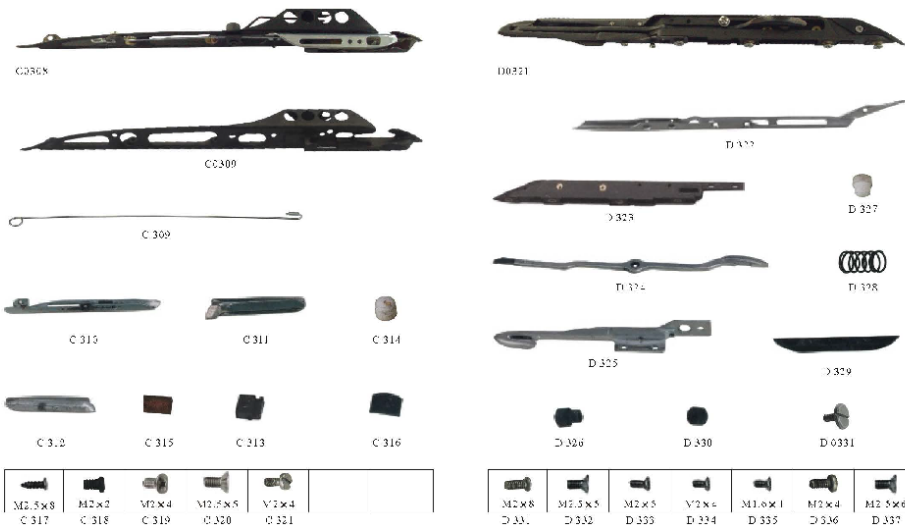

SINOTETILE SPARE PARTS

RAPIER GRIPPER HEAD

GTM-AS

MULLER III

MULLER II

MULLER IV

SINOTETILE SPARE PARTS

RAPIER GRIPPER HEAD