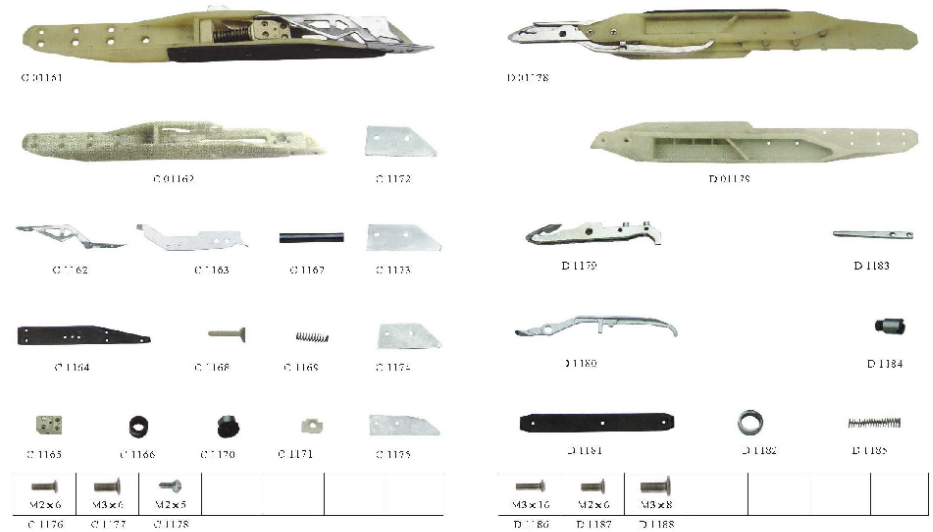

SINOTETILE SPARE PARTS

RAPIER GRIPPER HEAD

日本石川F2001

AC/2S I

PGW

745