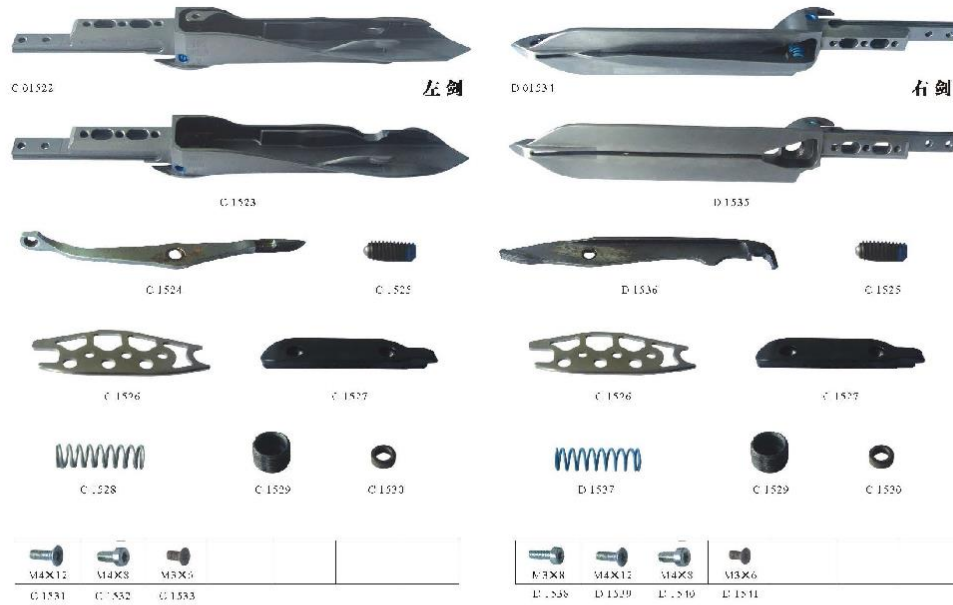

新圆剑杆

新地毯右剑

反向H1200剑头

SINOTETILE SPARE PARTS

RAPIER GRIPPER HEAD

360 地毯

沙发剑

ALPHA