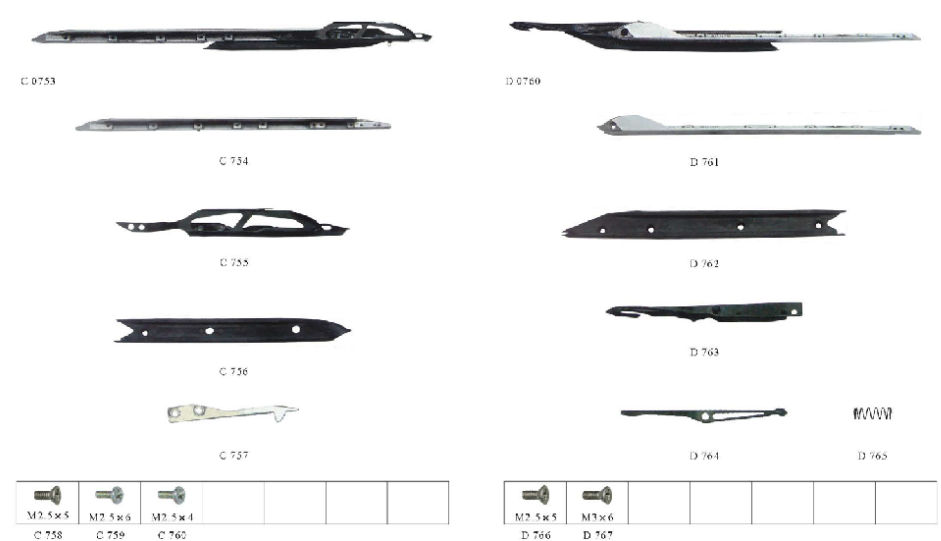

SINOTETILE SPARE PARTS

RAPIER GRIPPER HEAD

GAMMA-FF

GAMMA98

GAMMA99

GAMMA2002