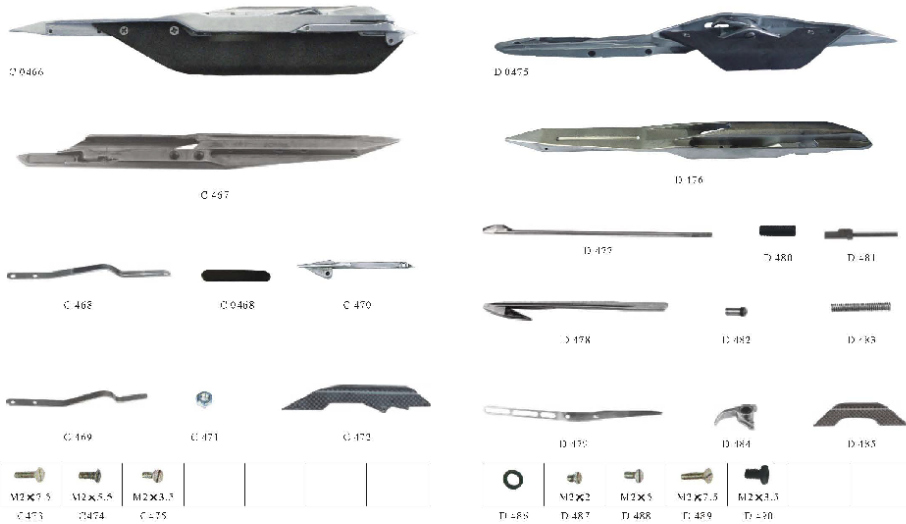

SINOTETILE SPARE PARTS

RAPIER GRIPPER HEAD

GTM-AS

MULLER III

MULLER II

MULLER IV

SINOTETILE SPARE PARTS

RAPIER GRIPPER HEAD

PANTER

LEONARDO

K88

LEONARDO II

SINOTETILE SPARE PARTS

RAPIER GRIPPER HEAD

P1001

超优秀E型