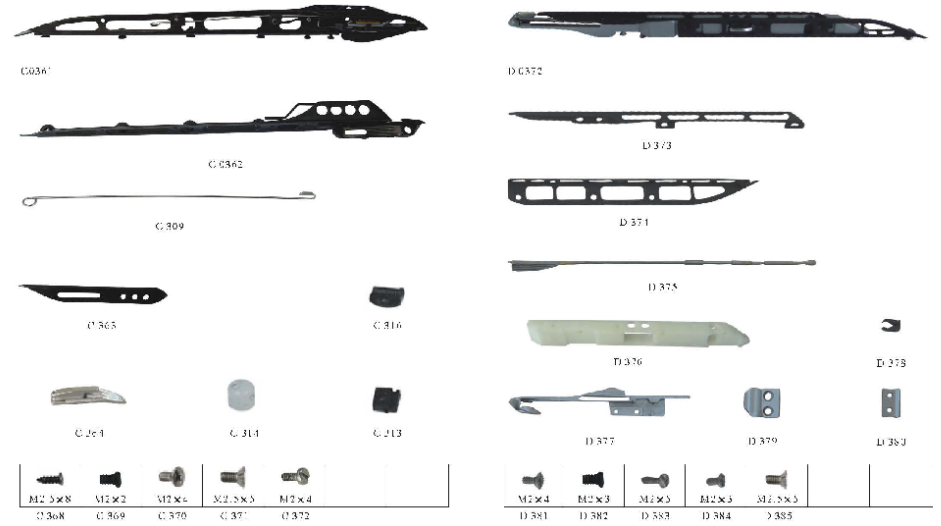

SINOTETILE SPARE PARTS

RAPIER GRIPPER HEAD

GTM-AS

MULLER III

MULLER II

MULLER IV

SINOTETILE SPARE PARTS

RAPIER GRIPPER HEAD