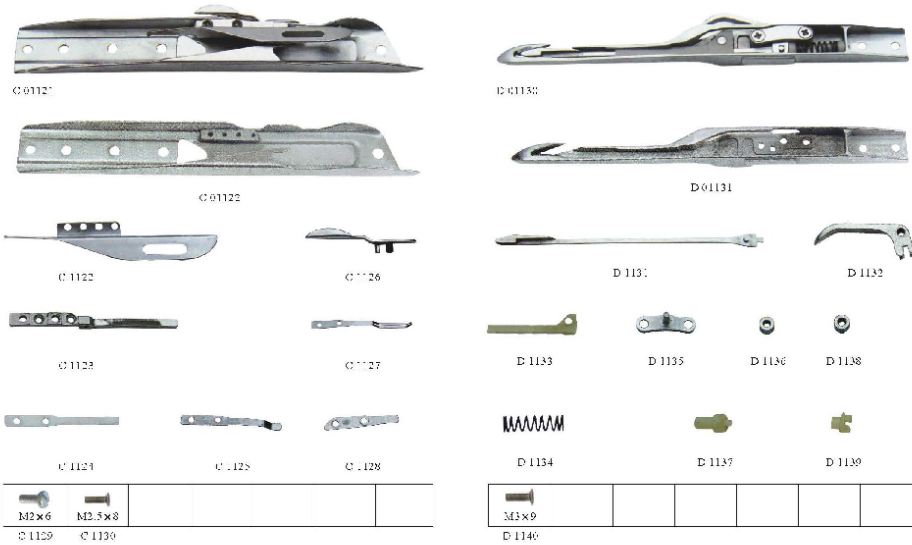

C 1049

D 1051

D 1052

C 1045

D 1053

SINOTETILE SPARE PARTS

RAPIER GRIPPER HEAD

日本石川F2001