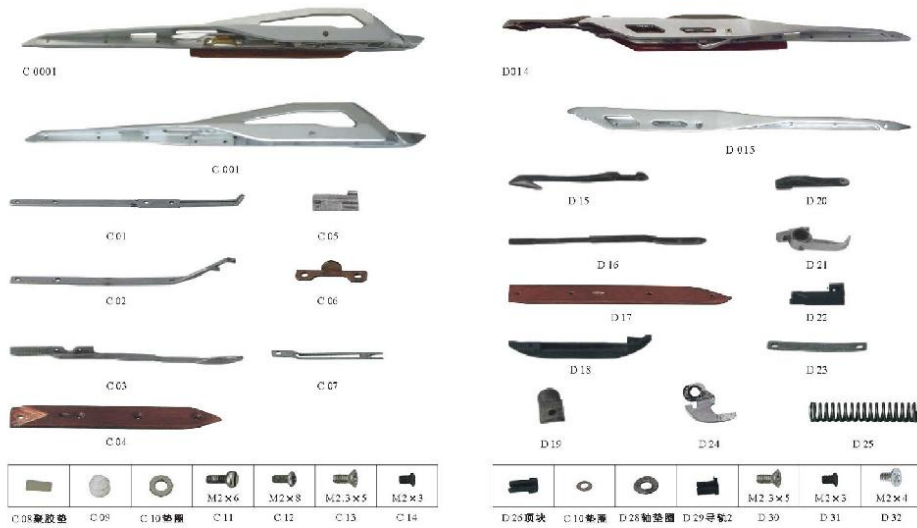

360新地毯左剑 Page 37

360新地毯右剑 Page 37

沙发左剑 Page 37

沙发右剑 Page 37

ALPHA左剑 Page 38

ALPHA右剑 Page 38

左剑杆 Page 38

右剑杆 Page 38

SINOTETILE SPARE PARTS

RAPIER GRIPPER HEAD

THEMA11E

THEMA11

NCTM

THEMA-SE

SINOTETILE SPARE PARTS

RAPIER GRIPPER HEAD