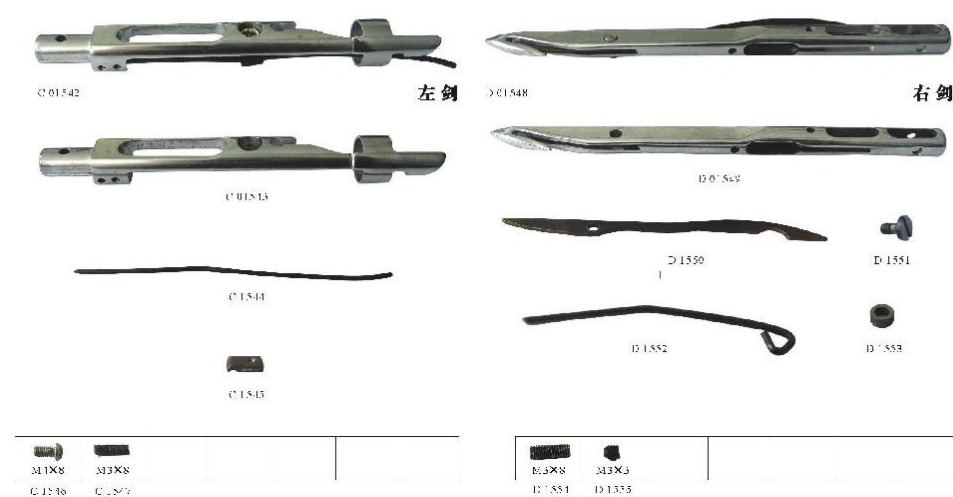

新圆剑杆

新地毯右剑

反向H1200剑头

SINOTETILE SPARE PARTS

RAPIER GRIPPER HEAD

360 地毯

沙发剑

ALPHA