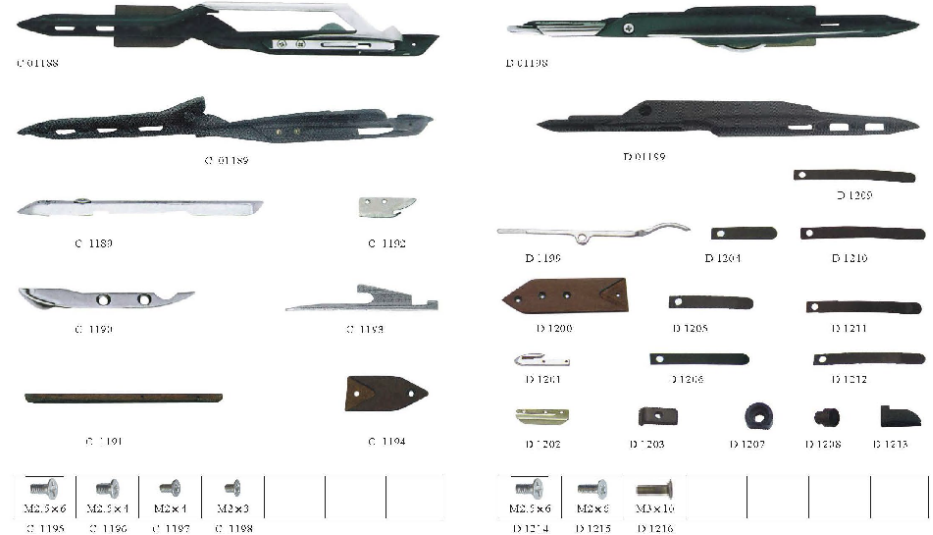

SINOTETILE SPARE PARTS

RAPIER GRIPPER HEAD

日本石川F2001

AC/2S I

PGW

745