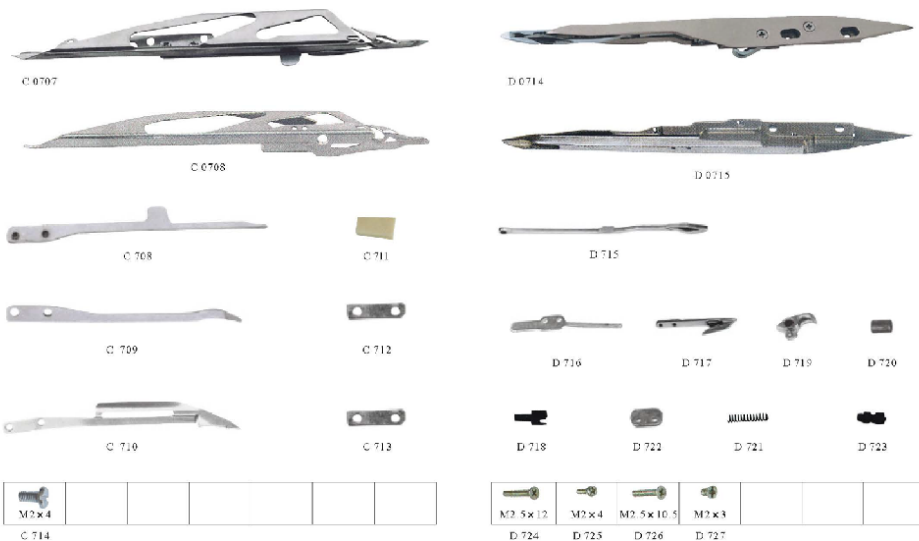

C 678

D 1490

D 1489

D 274

SINOTETILE SPARE PARTS

RAPIER GRIPPER HEAD

GAMMA-FF

GAMMA98