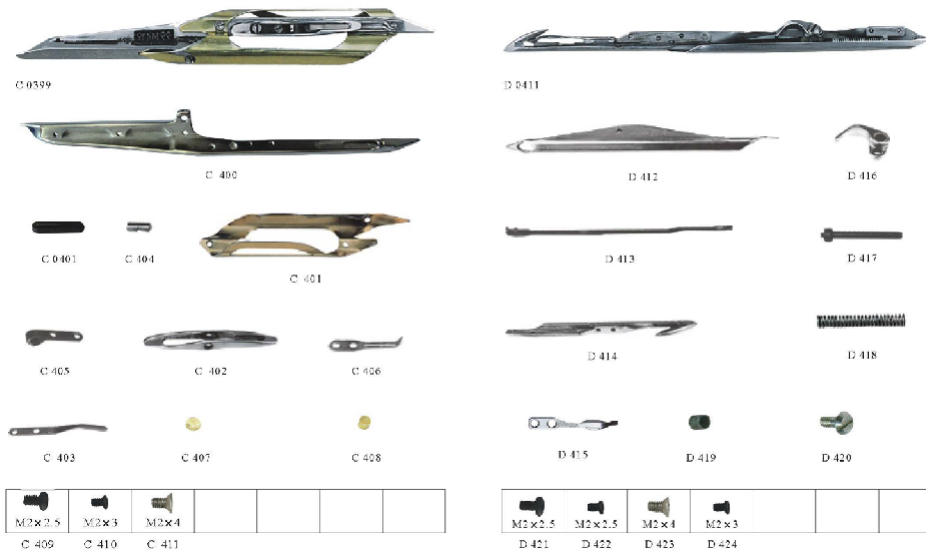

SINOTETILE SPARE PARTS

RAPIER GRIPPER HEAD

PANTER

LEONARDO

K88

LEONARDO II