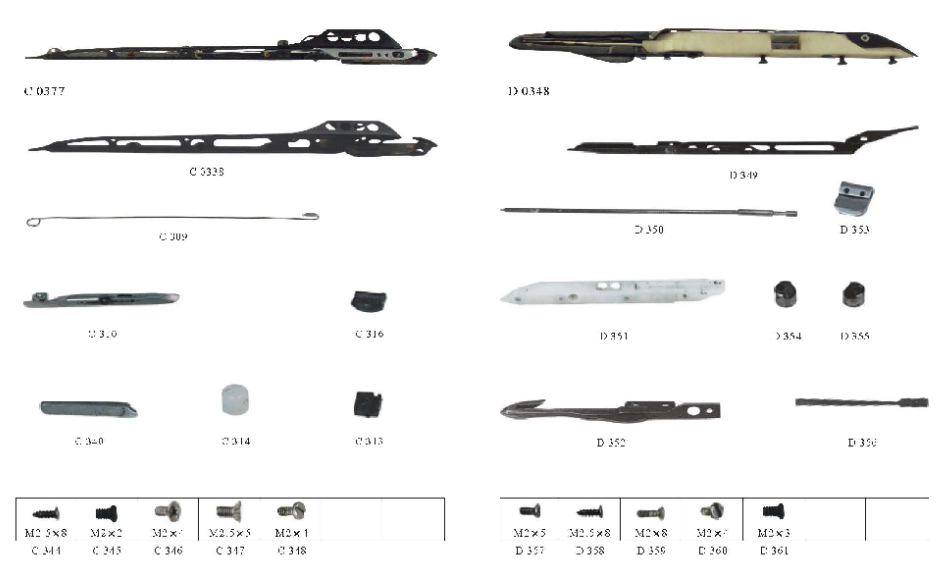

C 278

D 0281

D 0282

D 282

D 283

D 284

D 285

D 286

SINOTETILE SPARE PARTS

RAPIER GRIPPER HEAD

GTM-AS

MULLER III

MULLER II

MULLER IV

SINOTETILE SPARE PARTS

RAPIER GRIPPER HEAD