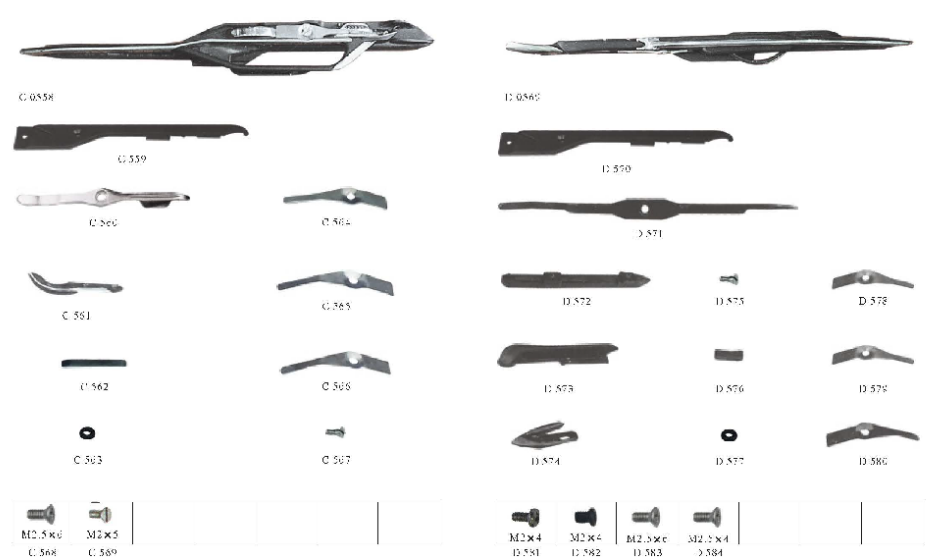

SINOTETILE SPARE PARTS

RAPIER GRIPPER HEAD

P1001

超优秀E型

C/401

SM93